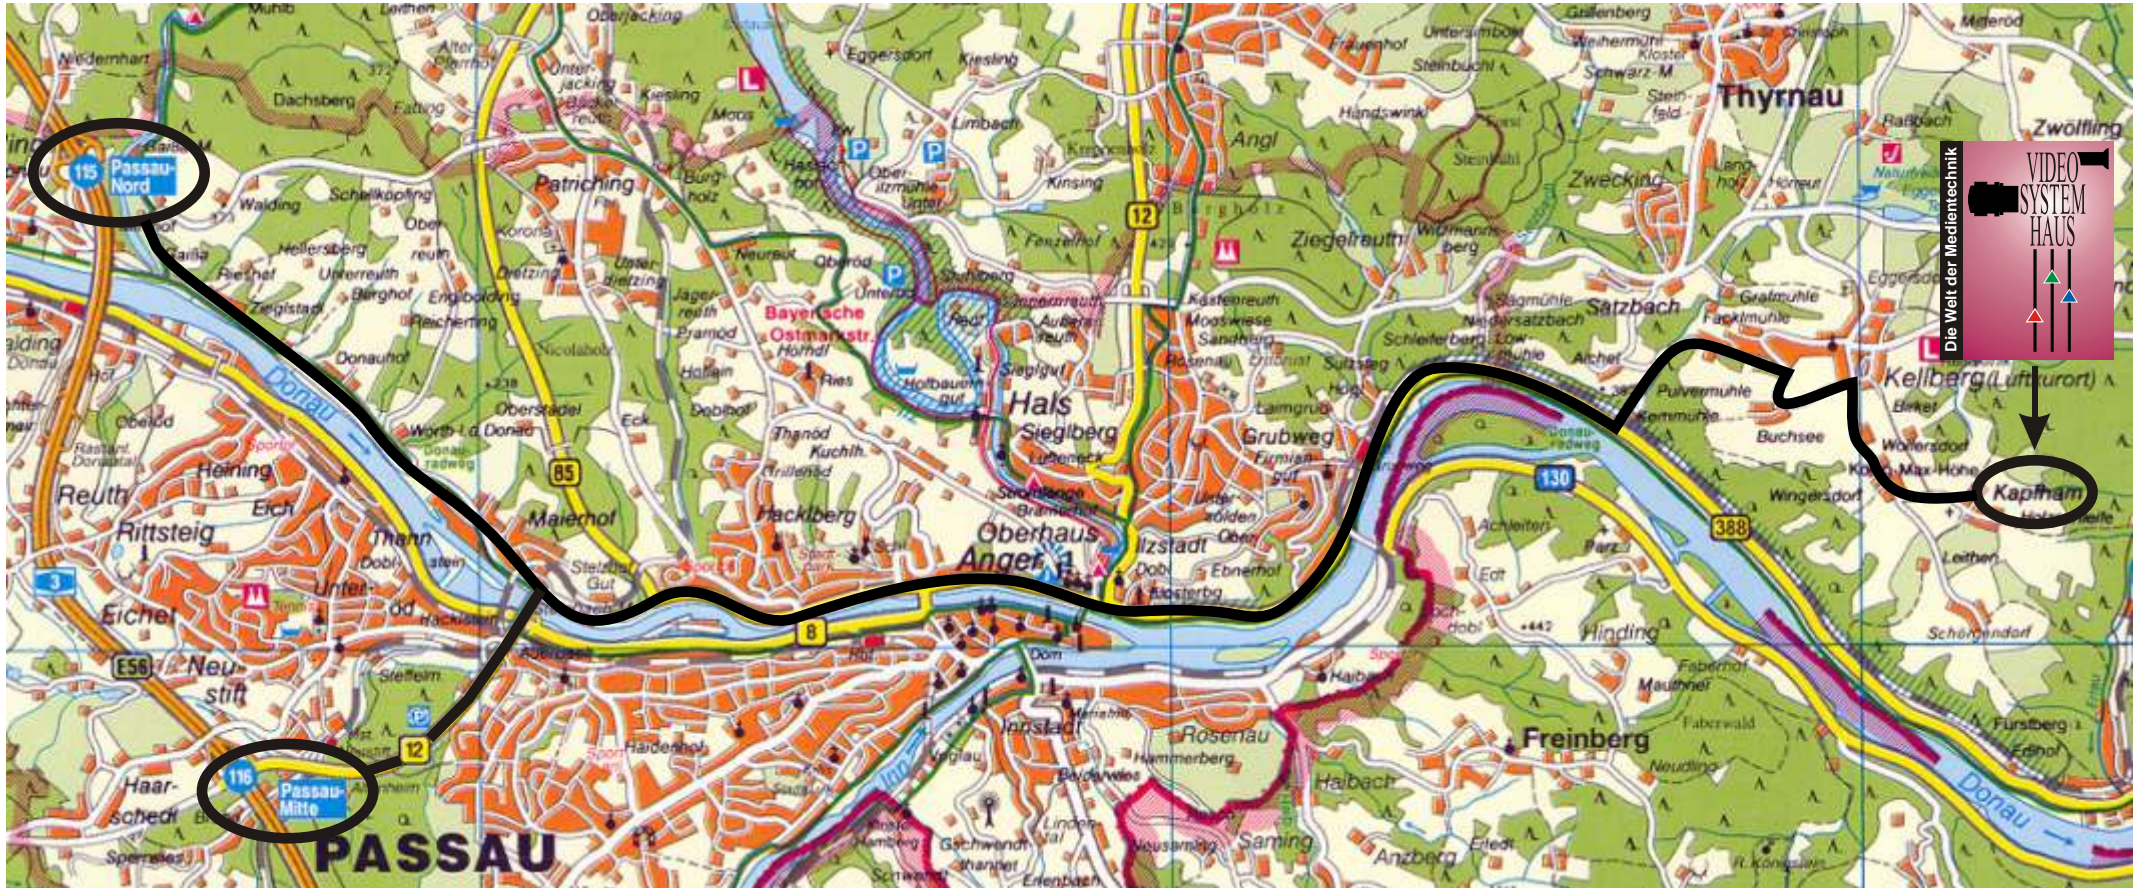

Wegbeschreibung:

A3 bis Ausfahrt Passau-Nord, am linken Donauufer fluabwrts (**B 388**) an Passau vorbei der Wegweisung nach Oberzell-Wegscheid folgend (**B388**) bis zur Abzweigung nach Kellberg (ca. 6 Km nach Passau).

Von sterreich / Pocking kommend A3 Ausfahrt Passau-Mitte B12 Richtung Passau, ber die Schanzelbrcke rechts auf die B 388 wieder Richtung Oberzell- Wegscheid folgend (**B388**) bis zur Abzweigung nach Kellberg.